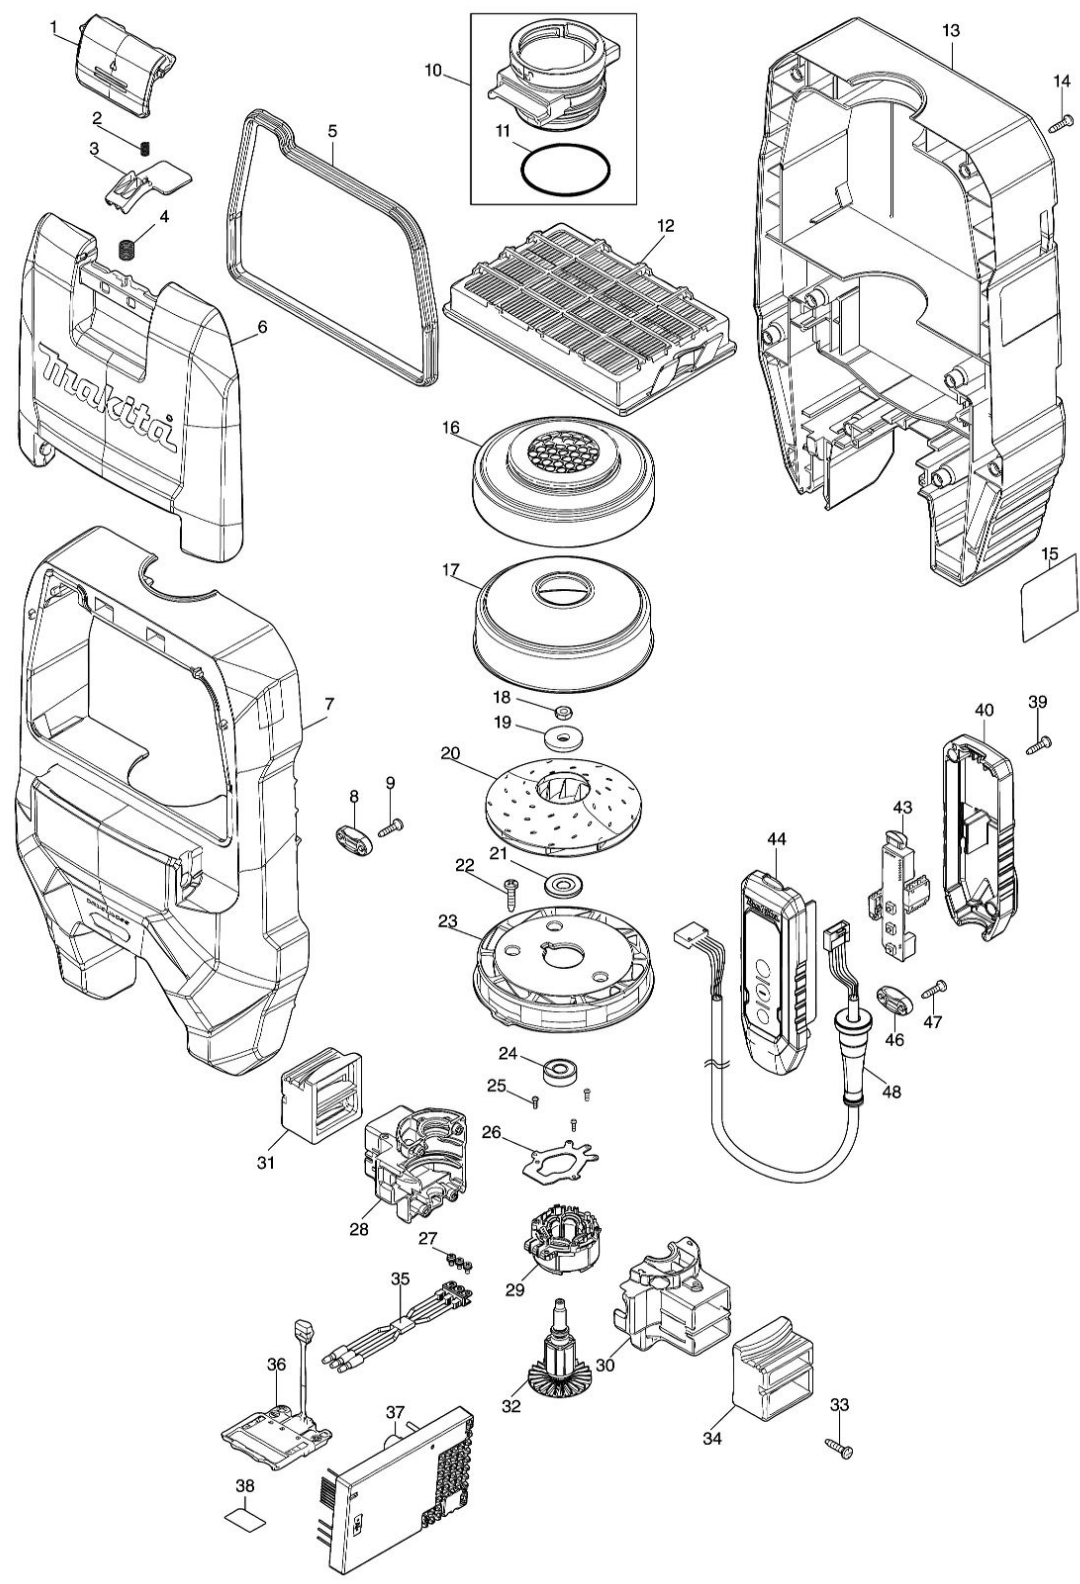

Model No.VC008G CORDLESS BCKPCK VACUUM CLEANER

Nr.	Part nr.	Name
001	413E52-6	Afdekkap VC008G
002	232389-0	Drukveer 5mm DVC660
003	459912-8	Stopplaat DVC660
004	234391-9	Drukveer 8 Ga7061R
005	422850-7	Pakkingring VC008G/9G
006	413E51-8	Stofboxkap VC008G
007	136647-5	Bovenhuis VC008G
007C10	263005-3	Rubber Pen 6 AC320H P
007C20	8025F3-0	Label XGT UX01G
008	687124-5	Klemstrip 9555Nb/Bo3711 A
009	266326-2	Tap Schroef 4X18mm P
010	135771-1	Inlaataf Cpl Vc260D
011	213655-4	O-Ring 56
012	191Y27-2	HEPA fijnstoffilter ruggedragen stofzuiger
013	141H47-4	Onderhuis VC008G
013C10	422854-9	Achterblok filter A VC009G
013C20	422855-7	Achterblok filter B VC009G
014	266326-2	Tap Schroef 4X18mm P
015	8116N6-5	Naamplaat VC008G
016	422851-5	Steunring VC008G/9G
017	347965-8	Waaierhouder VC008G/9G
018	252268-6	Moer M6 DVC660 A
019	253752-4	Sluitring 8
020	240178-9	Waaier 104 Dvc862
021	313062-2	Tussenflens Dvc260
022	266326-2	Tap Schroef 4X18mm P
023	413E42-9	Waaierbasis VC008G/9G
024	210005-4	Kogellager 608Ddw A
025	266490-9	Parker Ck 2X6Mm DDF483 P
026	620H32-5	Controller B VC008G/9G
027	652069-6	Kruiskop Schroef M3X6
028	183V01-6	Motorhuis VC008G/9G
029	629B16-4	Veld VC008G/9G
030	183V01-6	Motorhuis VC008G/9G
031	422856-5	Support A VC008G/9G
032	619746-3	Anker VC008G/9G
033	266326-2	Tap Schroef 4X18mm P
034	422856-5	Support A VC008G/9G
035	638A29-8	Aansluitunit VC008G/9G
036	632P49-4	Aansluitunit TD001G A
037	620H30-9	Controller VC008G
038	8116P4-3	Label serienr. VC008G
039	266130-9	Tapschroef 3X16 A
040	183V66-8	Schakelhuis VC008G
040C10	8045G1-7	Label A/U VC008G
043	620H33-3	Schakelcircuit VC008G

<b>Nr.</b>	<b>Part nr.</b>	<b>Name</b>
044	183V66-8	Schakelhuis VC008G
046	687124-5	Klemstrip 9555Nb/Bo3711 A
047	266326-2	Tap Schroef 4X18mm P
048	699193-4	Draadboom VC008G
049	265008-3	Platkop Schroef M5 A
050	162B36-0	Draagharnas rugstofzuiger