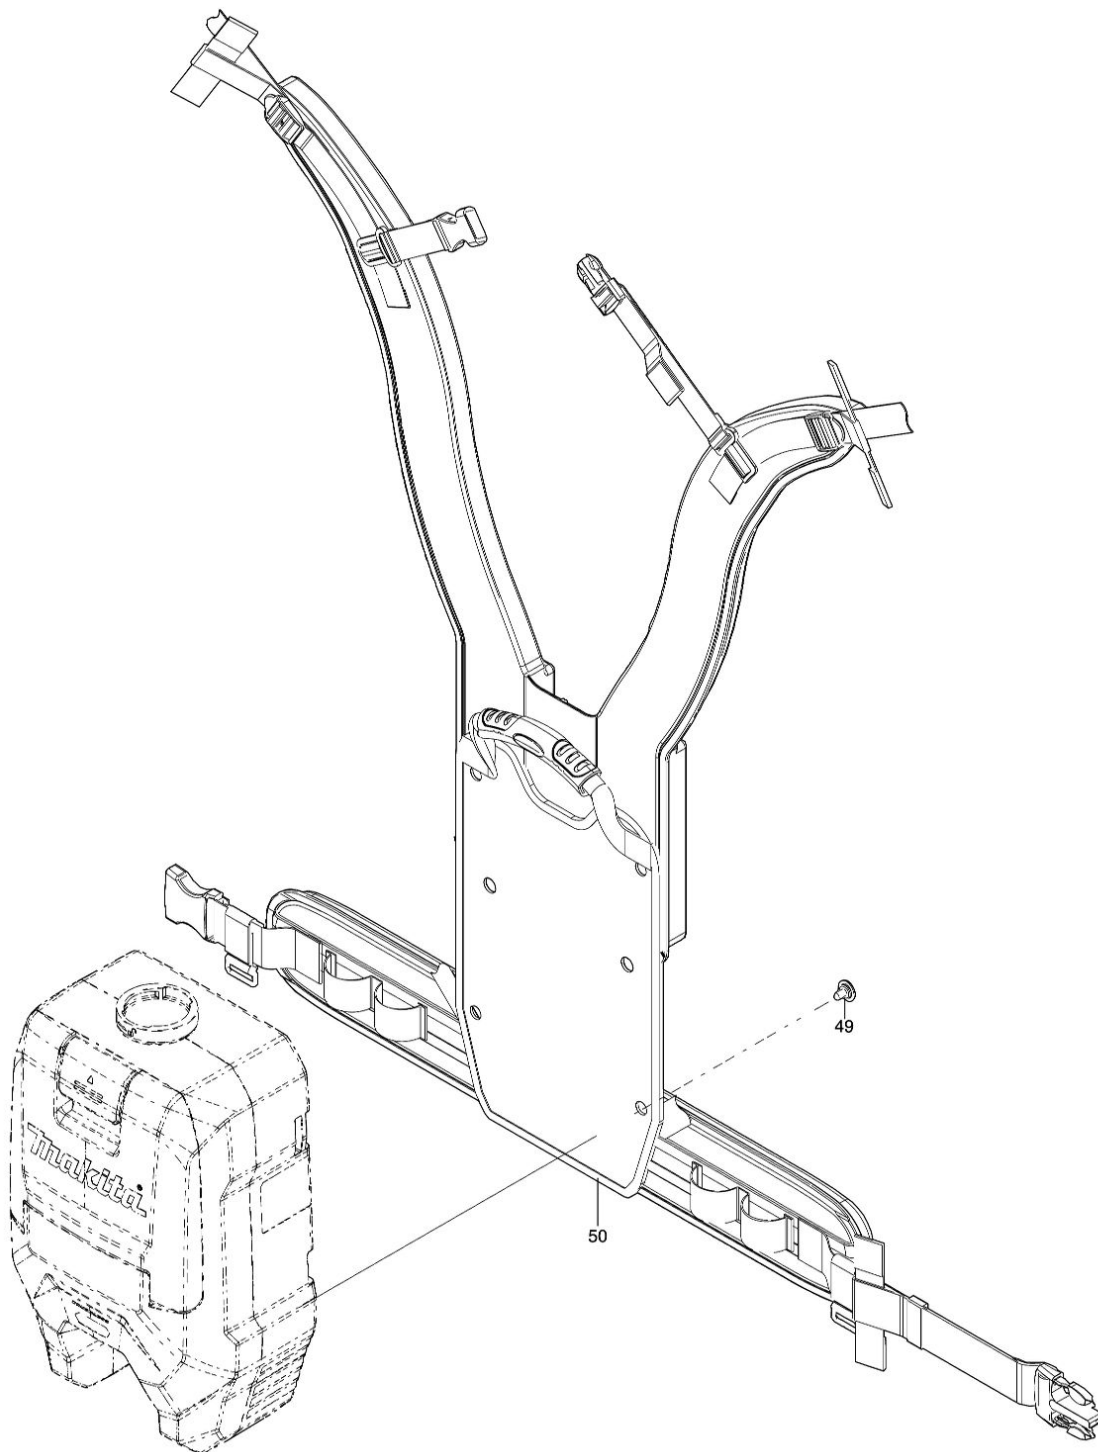

Model No.VC008G CORDLESS BCKPCK VACUUM CLEANER

Nr.	Part nr.	Name
001	413E52-6	Afdekkap VC008G
002	232389-0	Drukveer 5mm DVC660
003	459912-8	Stopplaat DVC660
004	234391-9	Drukveer 8 Ga7061R
005	422850-7	Pakkingring VC008G/9G
006	413E51-8	Stofboxkap VC008G
007	136647-5	Bovenhuis VC008G
007C10	263005-3	Rubber Pen 6 AC320H P
007C20	8025F3-0	Label XGT UX01G
008	687124-5	Klemstrip 9555Nb/Bo3711 A
009	266326-2	Tap Schroef 4X18mm P
010	135771-1	Inlaataf Cpl Vc260D
011	213655-4	O-Ring 56
012	191Y27-2	HEPA fijnstoffilter ruggedragen stofzuiger
013	141H47-4	Onderhuis VC008G
013C10	422854-9	Achterblok filter A VC009G
013C20	422855-7	Achterblok filter B VC009G
014	266326-2	Tap Schroef 4X18mm P
015	8116N6-5	Naamplaat VC008G
016	422851-5	Steunring VC008G/9G
017	347965-8	Waaierhouder VC008G/9G
018	252268-6	Moer M6 DVC660 A
019	253752-4	Sluitring 8
020	240178-9	Waaier 104 Dvc862
021	313062-2	Tussenflens Dvc260
022	266326-2	Tap Schroef 4X18mm P
023	413E42-9	Waaierbasis VC008G/9G
024	210005-4	Kogellager 608Ddw A
025	266490-9	Parker Ck 2X6Mm DDF483 P
026	620H32-5	Controller B VC008G/9G
027	652069-6	Kruiskop Schroef M3X6
028	183V01-6	Motorhuis VC008G/9G
029	629B16-4	Veld VC008G/9G
030	183V01-6	Motorhuis VC008G/9G
031	422856-5	Support A VC008G/9G
032	619746-3	Anker VC008G/9G
033	266326-2	Tap Schroef 4X18mm P
034	422856-5	Support A VC008G/9G
035	638A29-8	Aansluitunit VC008G/9G
036	632P49-4	Aansluitunit TD001G A
037	620H30-9	Controller VC008G
038	8116P4-3	Label serienr. VC008G
039	266130-9	Tapschroef 3X16 A
040	183V66-8	Schakelhuis VC008G
040C10	8045G1-7	Label A/U VC008G
043	620H33-3	Schakelcircuit VC008G